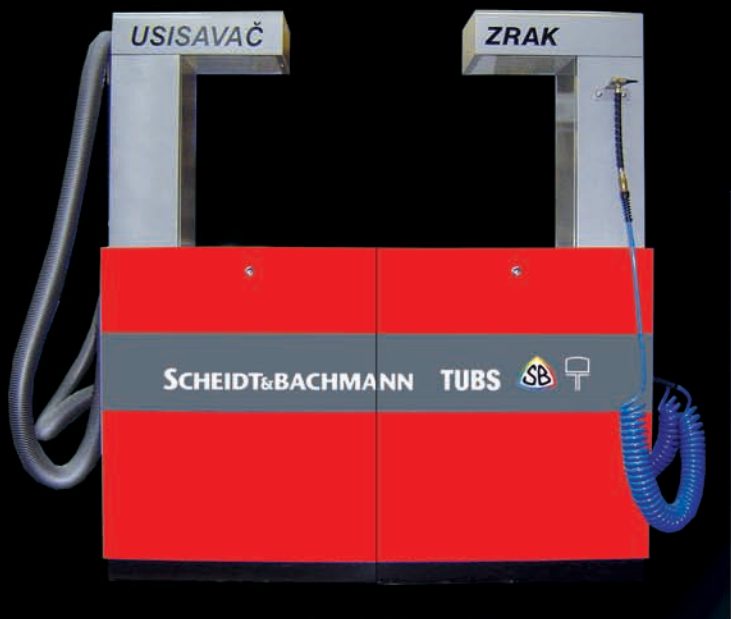

# USLUŽNI UREĐAJI SERIJA BASIS

**COMPACT**

**PORTAL**

**KONZOLA**

**SCHEIDT&BACHMANN TUBS**  

Dolenica 20, Donji Stupnik, 10250 Lučko, Republika Hrvatska  
telefon: 00385 1 65 31 139, 00385 1 65 30 679  
telefaks: 00385 1 65 31 138 • email: sb-t@zg.t-com.hr

## Oznake za narudžbu

<b>BASIS Z</b>	Zrak sa ručnim manometrom i rasvjetom
<b>BASIS ZV</b>	Zrak sa ručnim manometrom + voda i rasvjeta
<b>BASIS Z PS</b>	Zrak sa pre set tipkovnicom i rasvjetom
<b>BASIS ZV PS</b>	Zrak sa pre set tipkovnicom + voda i rasvjeta
<b>BASIS US</b>	Usisavač sa žetonjerom i rasvjetom
<b>BASIS ZV + US kompakt</b>	Zrak + voda kompakt izvedba
<b>MUR-KS</b>	Kanta za smeće